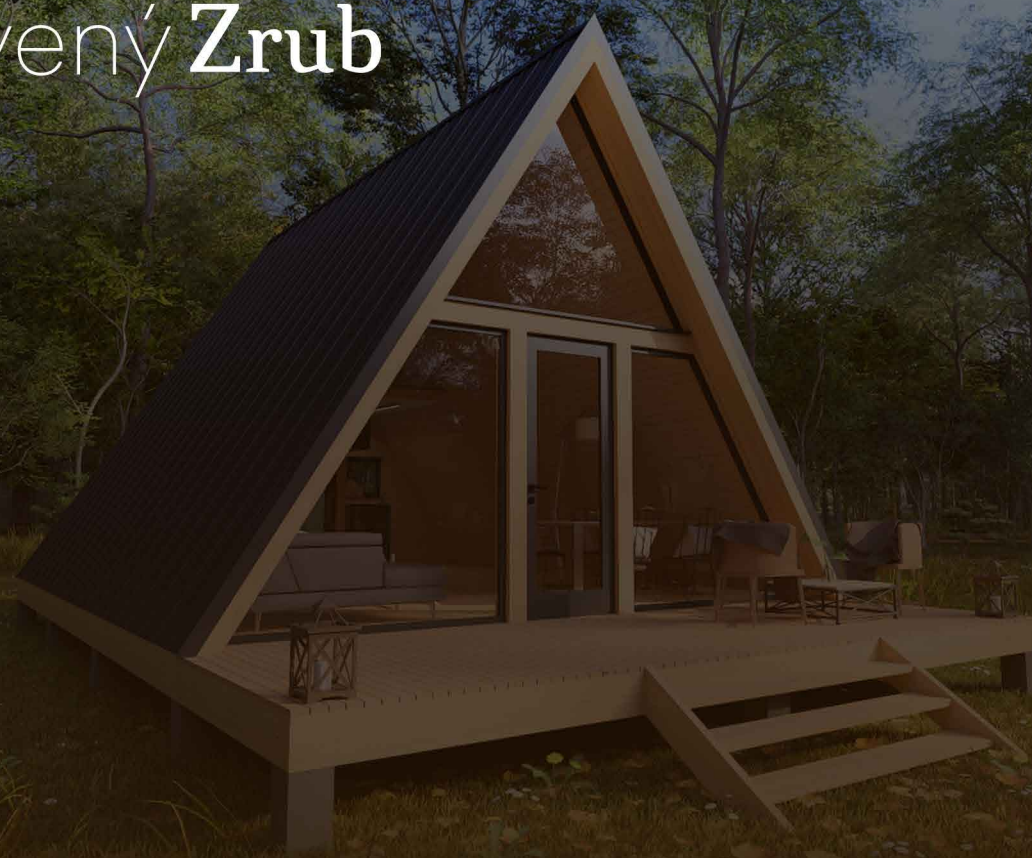

Drevený Zrub

Projekt A frame 6x7m

Každý kút projektu je dôkazom precíznej práce a poctivého remesla.

Podrobný popis

Predstavte si, že sa každé ráno zobudíte uprostred prírody, v malom, útulnom a zároveň modernom dome, ktorý dokonale zapadá do okolitej krajiny. Náš drevodom v tvare písmena A je stvorený pre ľudí, ktorí túžia po jednoduchosti, úspornosti a spojení s prírodou bez zbytočných kompromisov.

Projekt + výstavba holobytu A frame 6 x 7m

43,000€ s DPH

Vlastnosti:

 **1 Spálňa**  **1 Kúpeľňa**  **1 Obývačka**

 **Úžitková plocha 42,1 m²**  **Terasa 15 m²**

Vďaka veľkým preskleným plochám pôsobí vzdušne a prináša do interiéru dostatok svetla aj krásne výhľady.