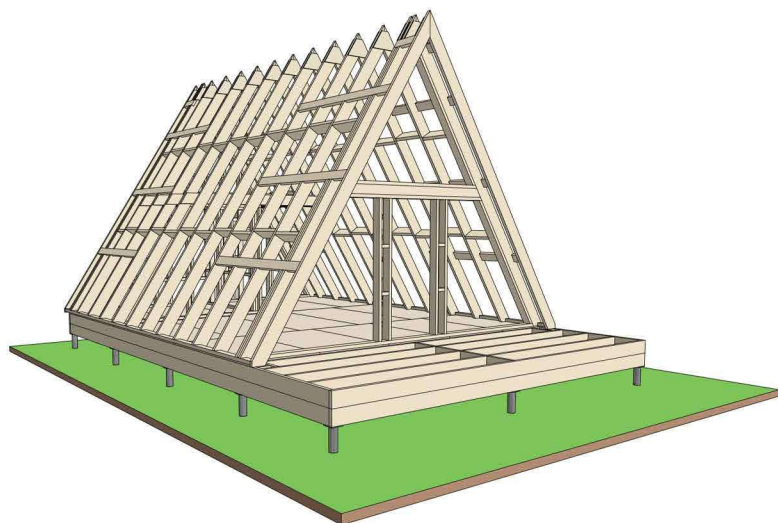

Drevený Zrub

Projekt A frame 6x7m

Každý kút projektu je dôkazom precíznej práce a poctivého remesla.

Podrobný popis

Predstavte si, že sa každé ráno zobudíte uprostred prírody, v malom, útulnom a zároveň modernom dome, ktorý dokonale zapadá do okolitej krajiny. Náš drevodom v tvare písmena A je stvorený pre ľudí, ktorí túžia po jednoduchosti, úspornosti a spojení s prírodou bez zbytočných kompromisov.

Projekt + výstavba holobytu A frame 6 x 7m

43,000€ s DPH

Vlastnosti:

 **1 Spálňa**  **1 Kúpeľňa**  **1 Obývačka**

 **Úžitková plocha 42,1 m²**  **Terasa 15 m²**

Vďaka veľkým preskleným plochám pôsobí vzdušne a prináša do interiéru dostatok svetla aj krásne výhľady.

Pôdorys projektu

Informatívny pôdorys s rozvrhnutím priestoru.

Ceny za projekt + výstavbu

Projekt + výstavba holodom A frame 6 x 7m

43,000€ s DPH

Vyžiadať cenovú ponuku

- Konštrukcia KVH
- Izolácia a krytina
- Okná a dvere
- Podlaha
- Montáž