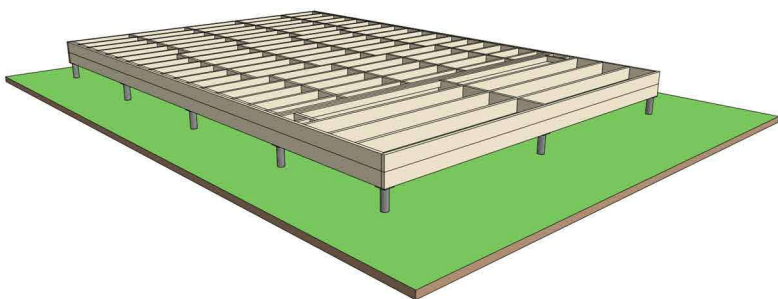

Pôdorys projektu

Informatívny pôdorys s rozvrhnutím priestoru.

Ceny za projekt + výstavbu

Projekt + výstavba holodom A frame 6 x 7m

43,000€ s DPH

Vyžiadať cenovú ponuku

- Konštrukcia KVH
- Izolácia a krytina
- Okná a dvere
- Podlaha
- Montáž