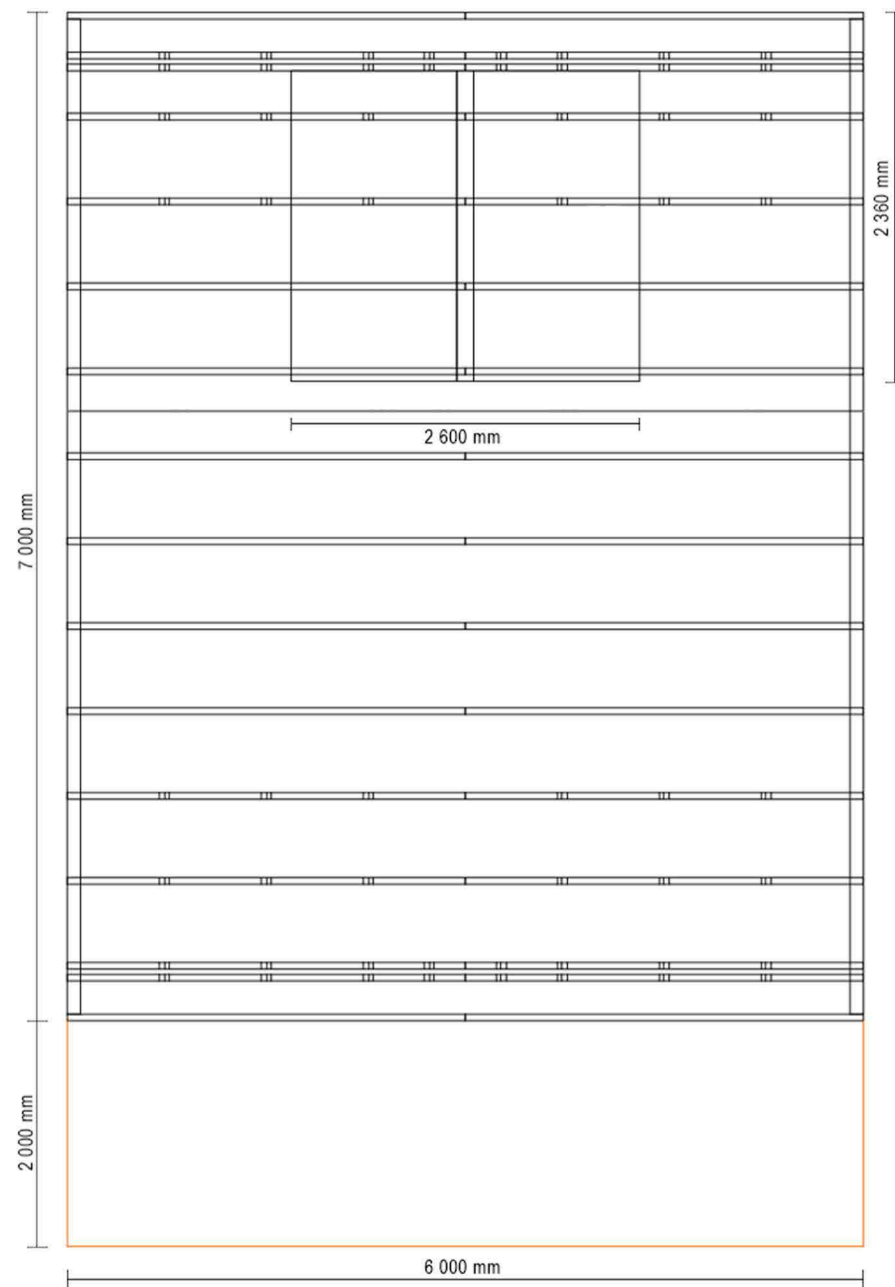

Projekt + výstavba holobytu A frame 6 x 7m

43,000€ s DPH

Vlastnosti:

 **1 Spálňa**  **1 Kúpeľňa**  **1 Obývačka**

 **Úžitková plocha 42,1 m²**  **Terasa 15 m²**

Vďaka veľkým preskleným plochám pôsobí vzdušne a prináša do interiéru dostatok svetla aj krásne výhľady.

Pôdorys projektu

Informatívny pôdorys s rozvrhnutím priestoru.

Ceny za projekt + výstavbu

Projekt + výstavba holodom A frame 6 x 7m

43,000€ s DPH

Vyžiadať cenovú ponuku

- Konštrukcia KVH
- Izolácia a krytina
- Okná a dvere
- Podlaha
- Montáž

Projekt + výstavba štandard A frame 6 x 7m

49,000€ s DPH

Vyžiadať cenovú ponuku

- Zahŕňa výstavbu holodomu
- + Laminátová podlaha
- + Obklady
- + Dlažby

Projekt + výstavba premium A frame 6 x 7m

55,000€ s DPH