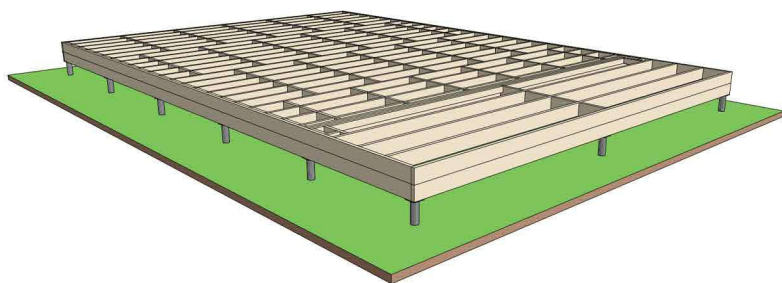

Pôdorys projektu

Informatívny pôdorys s rozvrhnutím priestoru.

Ceny za projekt + výstavbu

Projekt + výstavba holodom
A frame 7,5 x 9m

69,000€ s DPH

Vyžiadať cenovú ponuku

- Konštrukcia KVH
- Izolácia a krytina
- Okná a dvere
- Podlaha
- Montáž