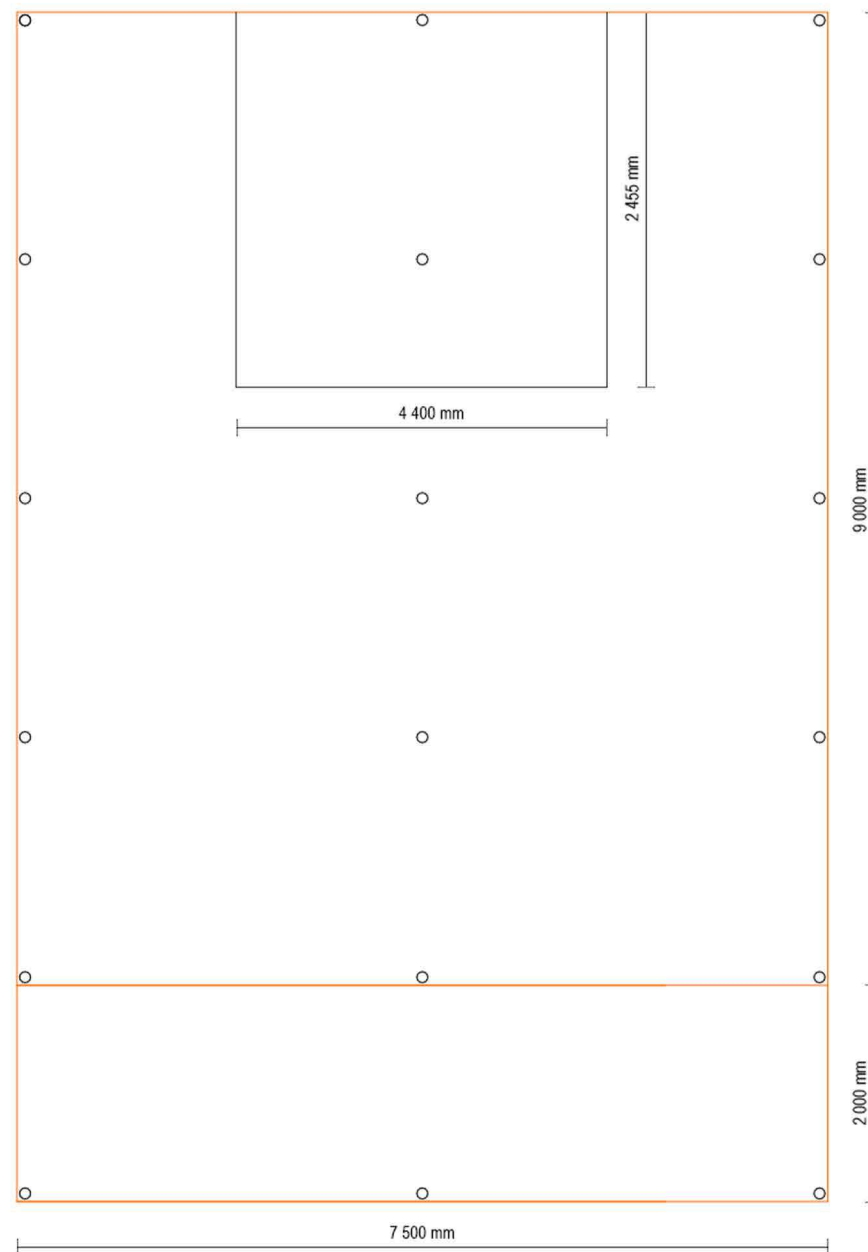

Pôdorys projektu

Informatívny pôdorys s rozvrhnutím priestoru.