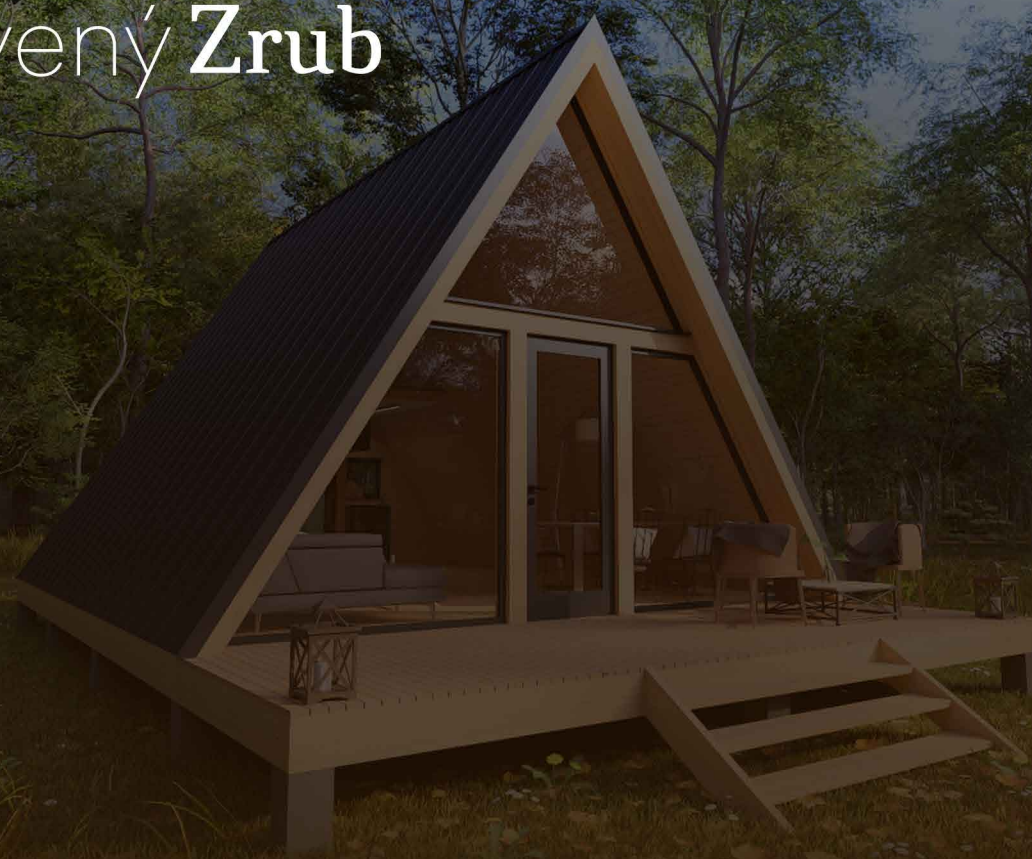

Drevený Zrub

Projekt A frame 7,5x9m

Projekt, v ktorom sa spája poctivé remeslo, moderný dizajn a pocit domova.

Podrobný popis

Predstavte si, že sa každé ráno zobudíte uprostred prírody, v priestrannom, útulnom a zároveň modernom dome, ktorý dokonale zapadá do okolitej krajiny. Náš drevodom v tvare písmena A je stvorený pre ľudí, ktorí túžia po jednoduchosti, úspornosti a spojení s prírodou bez zbytočných kompromisov.

Tento dom je navrhnutý tak, aby spájal funkčnosť, estetiku a ohľaduplnosť k prírode. Používame ekologické technológie a kvalitné drevo, vďaka čomu je stavba nielen šetrná k životnému prostrediu, ale aj energeticky úsporná. Drevo prirodzene dýcha a vytvára príjemnú mikroklimu počas celého roka – v lete chladí a v zime hreje.

Projekt + výstavba holobytu A frame 7,5 x 9m

69,000€ s DPH

Vlastnosti:

 **1 Spálňa**  **1 Kúpeľňa**  **1 Obývačka**

 **Úžitková plocha 76,8 m²**  **Terasa 15 m²**

Vďaka veľkým preskleným plochám pôsobí vzdušne a prináša do interiéru dostatok svetla aj krásne výhľady.