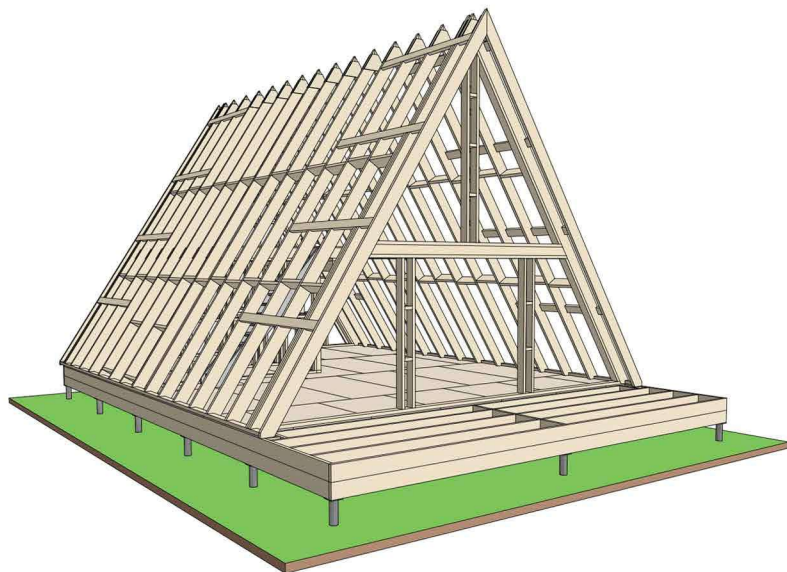

Drevený Zrub

Projekt A frame 7,5x9m

Projekt, v ktorom sa spája poctivé remeslo, moderný dizajn a pocit domova.

Podrobný popis

Predstavte si, že sa každé ráno zobudíte uprostred prírody, v priestrannom, útulnom a zároveň modernom dome, ktorý dokonale zapadá do okolitej krajiny. Náš drevodom v tvare písmena A je stvorený pre ľudí, ktorí túžia po jednoduchosti, úspornosti a spojení s prírodou bez zbytočných kompromisov.

Projekt + výstavba holobytu A frame 7,5 x 9m

69,000€ s DPH

Vlastnosti:

 **1 Spálňa**  **1 Kúpeľňa**  **1 Obývačka**

 **Úžitková plocha 76,8 m²**  **Terasa 15 m²**

Vďaka veľkým preskleným plochám pôsobí vzdušne a prináša do interiéru dostatok svetla aj krásne výhľady.

Spálňa

Spálňa, kde sa minimalizmus spája s útulnosťou a hlbokým pohodlím.

Kúpeľňa

Moderný priestor, kde sa čistý dizajn spája s pocitom sviežosti.

Terasa

Priestor pre oddych, ktorý prináša harmóniu, relax a čisté línie.

Pôdorys projektu

Informatívny pôdorys s rozvrhnutím priestoru.

Ceny za projekt + výstavbu

Projekt + výstavba holodom
A frame 7,5 x 9m

69,000€ s DPH

Vyžiadať cenovú ponuku

- Konštrukcia KVH
- Izolácia a krytina
- Okná a dvere
- Podlaha
- Montáž